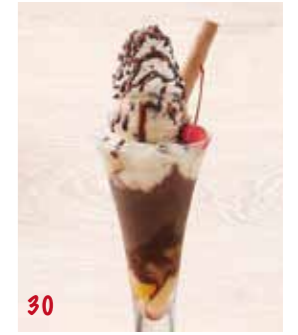

131
Chocolate Cake
Parfait
チョコケーキ
パフェ
¥930

30
Cookie & Cream Cheese Parfait
クッキー&クリーム
チーズパフェ ¥870