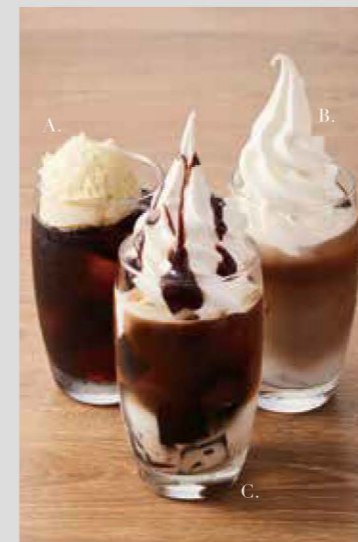

ロイヤルミルクティ with ソフト ¥750

Fruit Tea Soda

フルーツティソーダ ¥650

Royal Milk Tea (Hot/Iced)

ロイヤルミルクティ

(ホット/アイス) ¥630

ドリップコーヒー

¥500

カフェオレ(ホット/アイス)

¥590

A. コーヒーフロート

¥630

B. ダッチソフトオーレ

¥630

C. コールドモカジャバ

¥700