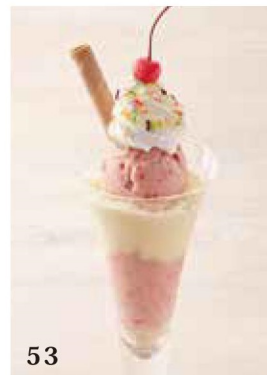

53
いちごみるく
パフェ ¥900