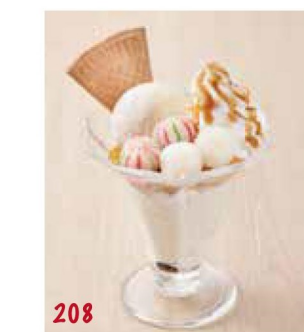

177
Black Sesame & Almond Pudding Parfait
黒ごま杏仁豆腐
パフェ ¥920

146
MATCHA, AZUKI & Cream Cheese Parfait
あずきクリームチーズソフトと
お抹茶のパフェ ¥980

203
Crème anglaise Black Sesame Parfait
黒ごまブリュレ
パフェ ¥980

204
Crème anglaise MATCHA Parfait
抹茶ブリュレ
パフェ ¥980