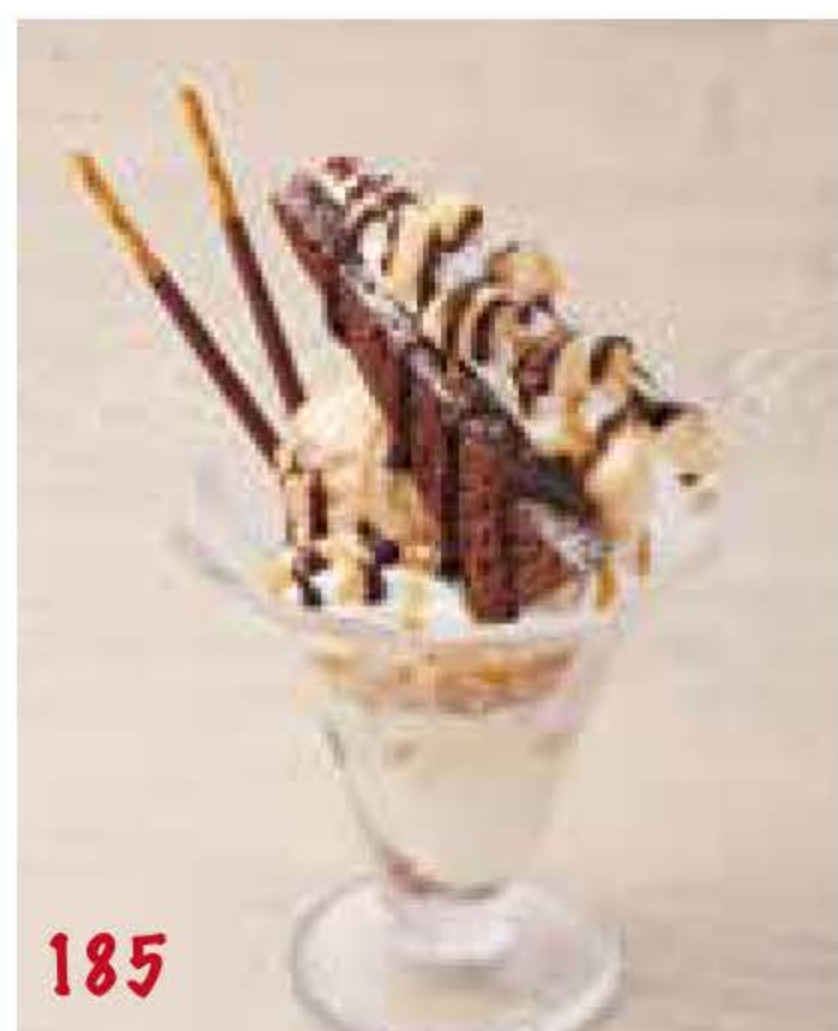

185
Salt Caramel Brownie Parfait
塩キャラメル
ブラウニーパフェ ¥1,020