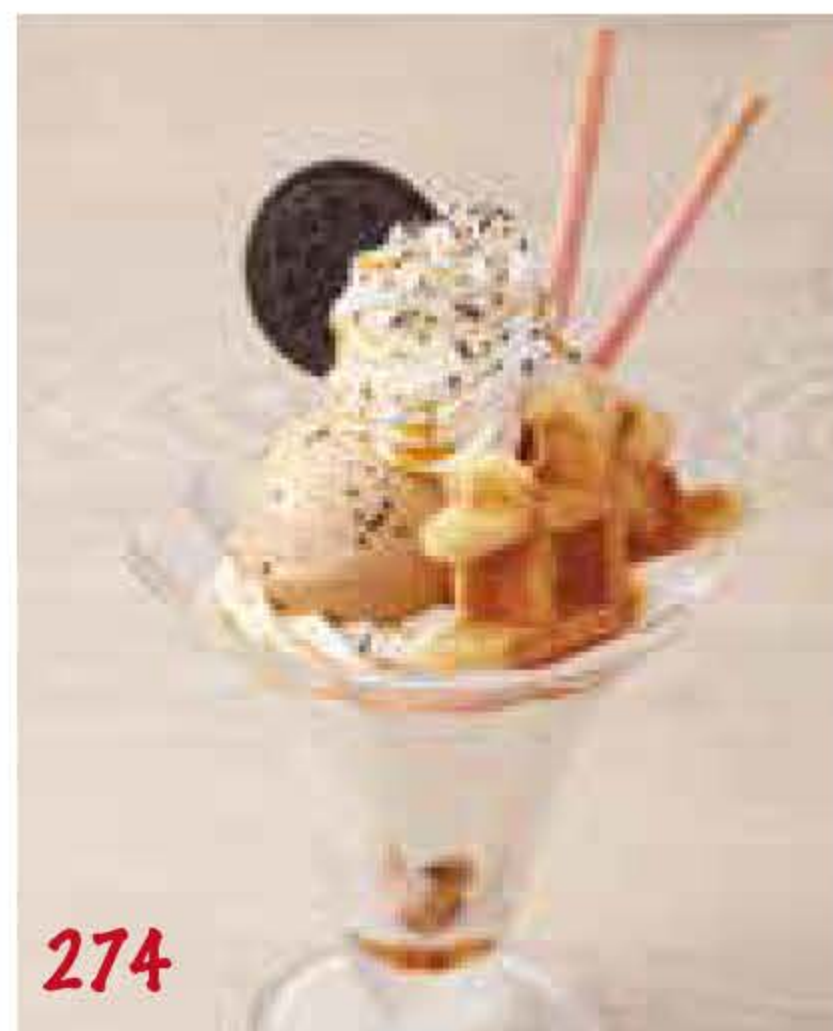

ミルクティ

Milk Tea

ご注文は番号で

274

Waffle & Milk Tea Parfait
ワッフルミルクティ
パフェ ¥930

291

Milk Tea, Chocolate Mint & Waffle Parfait
ミルクティチョコミント
ワッフルパフェ ¥930

121
Royal Milk Tea
Parfait
ロイヤルミルクティ
パフェ ¥930