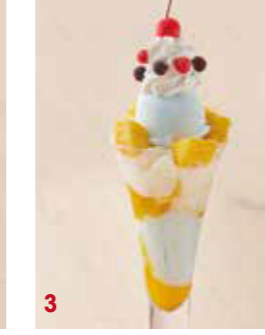

273  
Honey, Banana & Yogurt Parfait  
はちみつバナナ  
ヨーグルトパフェ ¥1,040

117  
Mango & Pudding Parfait  
マンゴープリン  
パフェ ¥980

38  
Pudding a la mode Parfait  
プリンアラモード  
パフェ ¥1,160

290  
Chocolate Mint & Coconut Parfait  
チョコミント  
ココナッツパフェ ¥980

11  
Mango & Soda Pop Parfait  
マンゴーラムネ  
パフェ ¥1,070

3  
Soda Pop, Mango & Coconut Parfait  
ラムネマンゴー  
ココナッツパフェ ¥1,100

86  
Fruit Parfait  
フルーツ  
パフェ ¥1,070

※当店はお客様一人様一品以上のご注文をお願いしております。(小学生以上) \* We kindly request that you order at least one drink per person. (13years old or older)  
※表示価格は全て税込み価格となっております。 ※一つ一つ心を込めてお作りしておりますので、多少お時間がかかる場合がございます。また商品が写真と若干異なる場合がございます。ご了承くださいませ。  
\* Tax included. \* Dishes are cooked to order so your patience is greatly appreciated. Also, a dishes appearance may differ slightly from that in the photo.