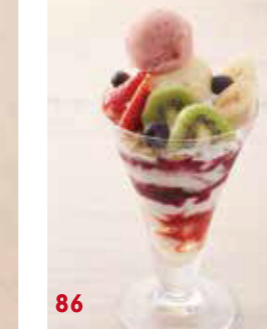

273  
Honey, Banana & Yogurt Parfait  
はちみつバナナ  
ヨーグルトパフェ ¥1,040

117  
Mango & Pudding Parfait  
マンゴープリン  
パフェ ¥980

38  
Pudding a la mode Parfait  
プリンアラモード  
パフェ ¥1,160

290  
Chocolate Mint & Coconut Parfait  
チョコミント  
ココナッツパフェ ¥980

11  
Mango & Soda Pop Parfait  
マンゴーラムネ  
パフェ ¥1,070

3  
Soda Pop, Mango & Coconut Parfait  
ラムネマンゴー  
ココナッツパフェ ¥1,100

86  
Fruit Parfait  
フルーツ  
パフェ ¥1,070

※当店はお客様一人様一品以上のご注文をお願いしております。(小学生以上) \* We kindly request that you order at least one drink per person. (13years old or older)  
※表示価格は全て税込み価格となっております。 ※一つ一つ心を込めてお作りしておりますので、多少お時間がかかる場合がございます。また商品が写真と若干異なる場合がございます。ご了承くださいませ。  
\* Tax included. \* Dishes are cooked to order so your patience is greatly appreciated. Also, a dishes appearance may differ slightly from that in the photo.