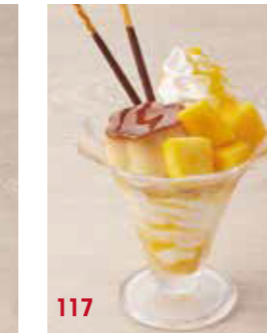

117
Mango & Pudding Parfait
マンゴープリン
パフェ ¥980