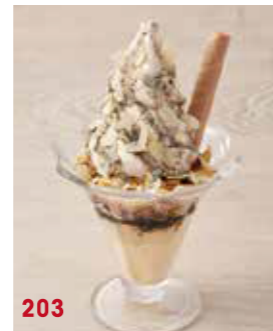

203
Black Sesame & Pudding Parfait
黒ごまプリン
パフェ ¥1,040