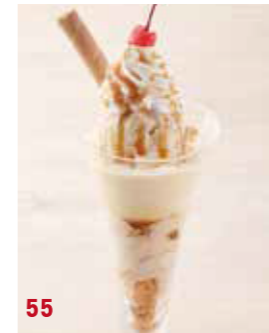

**146**  
MATCHA, AZUKI & Cream Cheese Parfait  
あずきクリームチーズソフトと  
お抹茶のパフェ ¥1,040

**203**  
Black Sesame & Pudding Parfait  
黒ごまプリン  
パフェ ¥1,040

**204**  
MATCHA & Pudding Parfait  
抹茶プリン  
パフェ ¥1,040

**208**  
Rice Cake Parfait  
もちもち  
パフェ ¥1,040