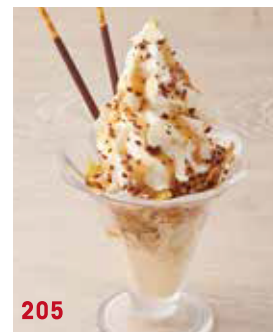

205
Caramel & Pudding Parfait
キャラメルプリン
パフェ ¥1,040