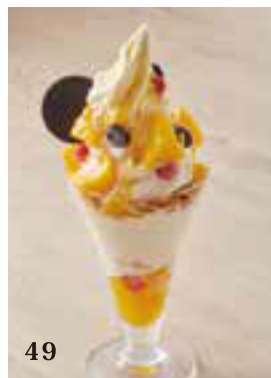

49
マンゴーソフト
パフェ ¥1,070