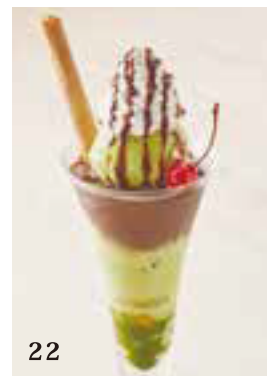

挽きたてドリップ珈琲
 ダッチアイス珈琲
 アメリカン
 カフェオレ (ホット/アイス)
 白桃アールグレイティー (ホット/アイス)
 オレンジ
 リンゴ

人気商品

129
 黒みつと
 抹茶わらびもち
 パフェ
 ¥980

43
 お抹茶
 パフェ
 ¥1,040

36
 お抹茶
 チョコブラウニー
 パフェ
 ¥1,160

204
 抹茶
 プリンパフェ
 ¥1,040

404
 抹茶ティラミス
 パフェ
 ¥980

170
 祇園
 パフェ
 ¥950

307
 黒みつきなご白玉
 パフェ
 ¥950

171
 黒みつあずき
 パフェ
 ¥950

167
 お抹茶白玉ソフト
 パフェ
 ¥950

172
 白玉あずき
 パフェ
 ¥950

22
 抹茶ショコラ
 パフェ
 ¥980

306
 もちもち抹茶ぜんざい風
 パフェ
 ¥980

121
 ロイヤルミルクティ
 パフェ
 ¥1,040