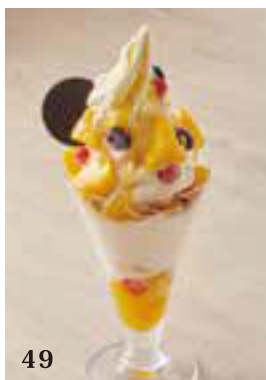

49
マンゴーソフト
パフェ ¥1,040