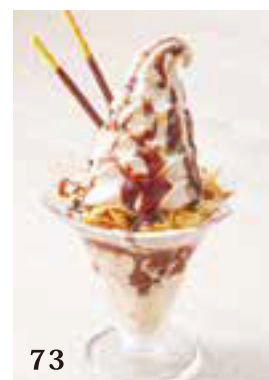

SET DRINK

セットドリンク

¥300

挽きたてドリップ珈琲
 ダッチアイス珈琲
 アメリカン
 カフェオレ (ホット/アイス)
 白桃アールグレイティー (ホット/アイス)
 オレンジ
 リンゴ

112
 特製からふね屋
 コーヒーパフェ
 ¥950

319
 生チョコマシュマロ
 パフェ
 ¥1,130

403
 ティラミス
 パフェ
 ¥950

46
 パナナチョコレート
 パフェ ¥1,100