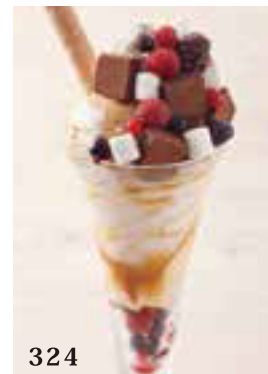

324
キャラメル生チョコ
マシュマロパフェ ¥1,130