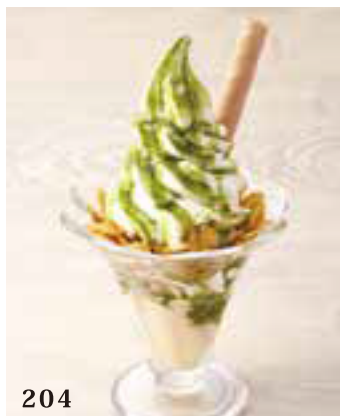

204

抹茶プリン
パフェ

¥1,010