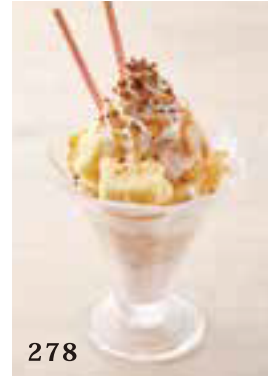

SET DRINK

セットドリンク

¥300

挽きたてドリップ珈琲
ダッチアイス珈琲
アメリカン
カフェオレ (ホット/アイス)
白桃アールグレイティー (ホット/アイス)
オレンジ
リンゴ

32

9

166

91

62

274

278

359

当店は一人様一品以上のご注文をお願いしております。(小学生以上)

※表示価格は全て税込み価格となっております。 ※一つ一つ心を込めてお作りしておりますので、多少お時間がかかる場合がございます。また商品が写真と若干異なる場合がございます。ご了承くださいませ。