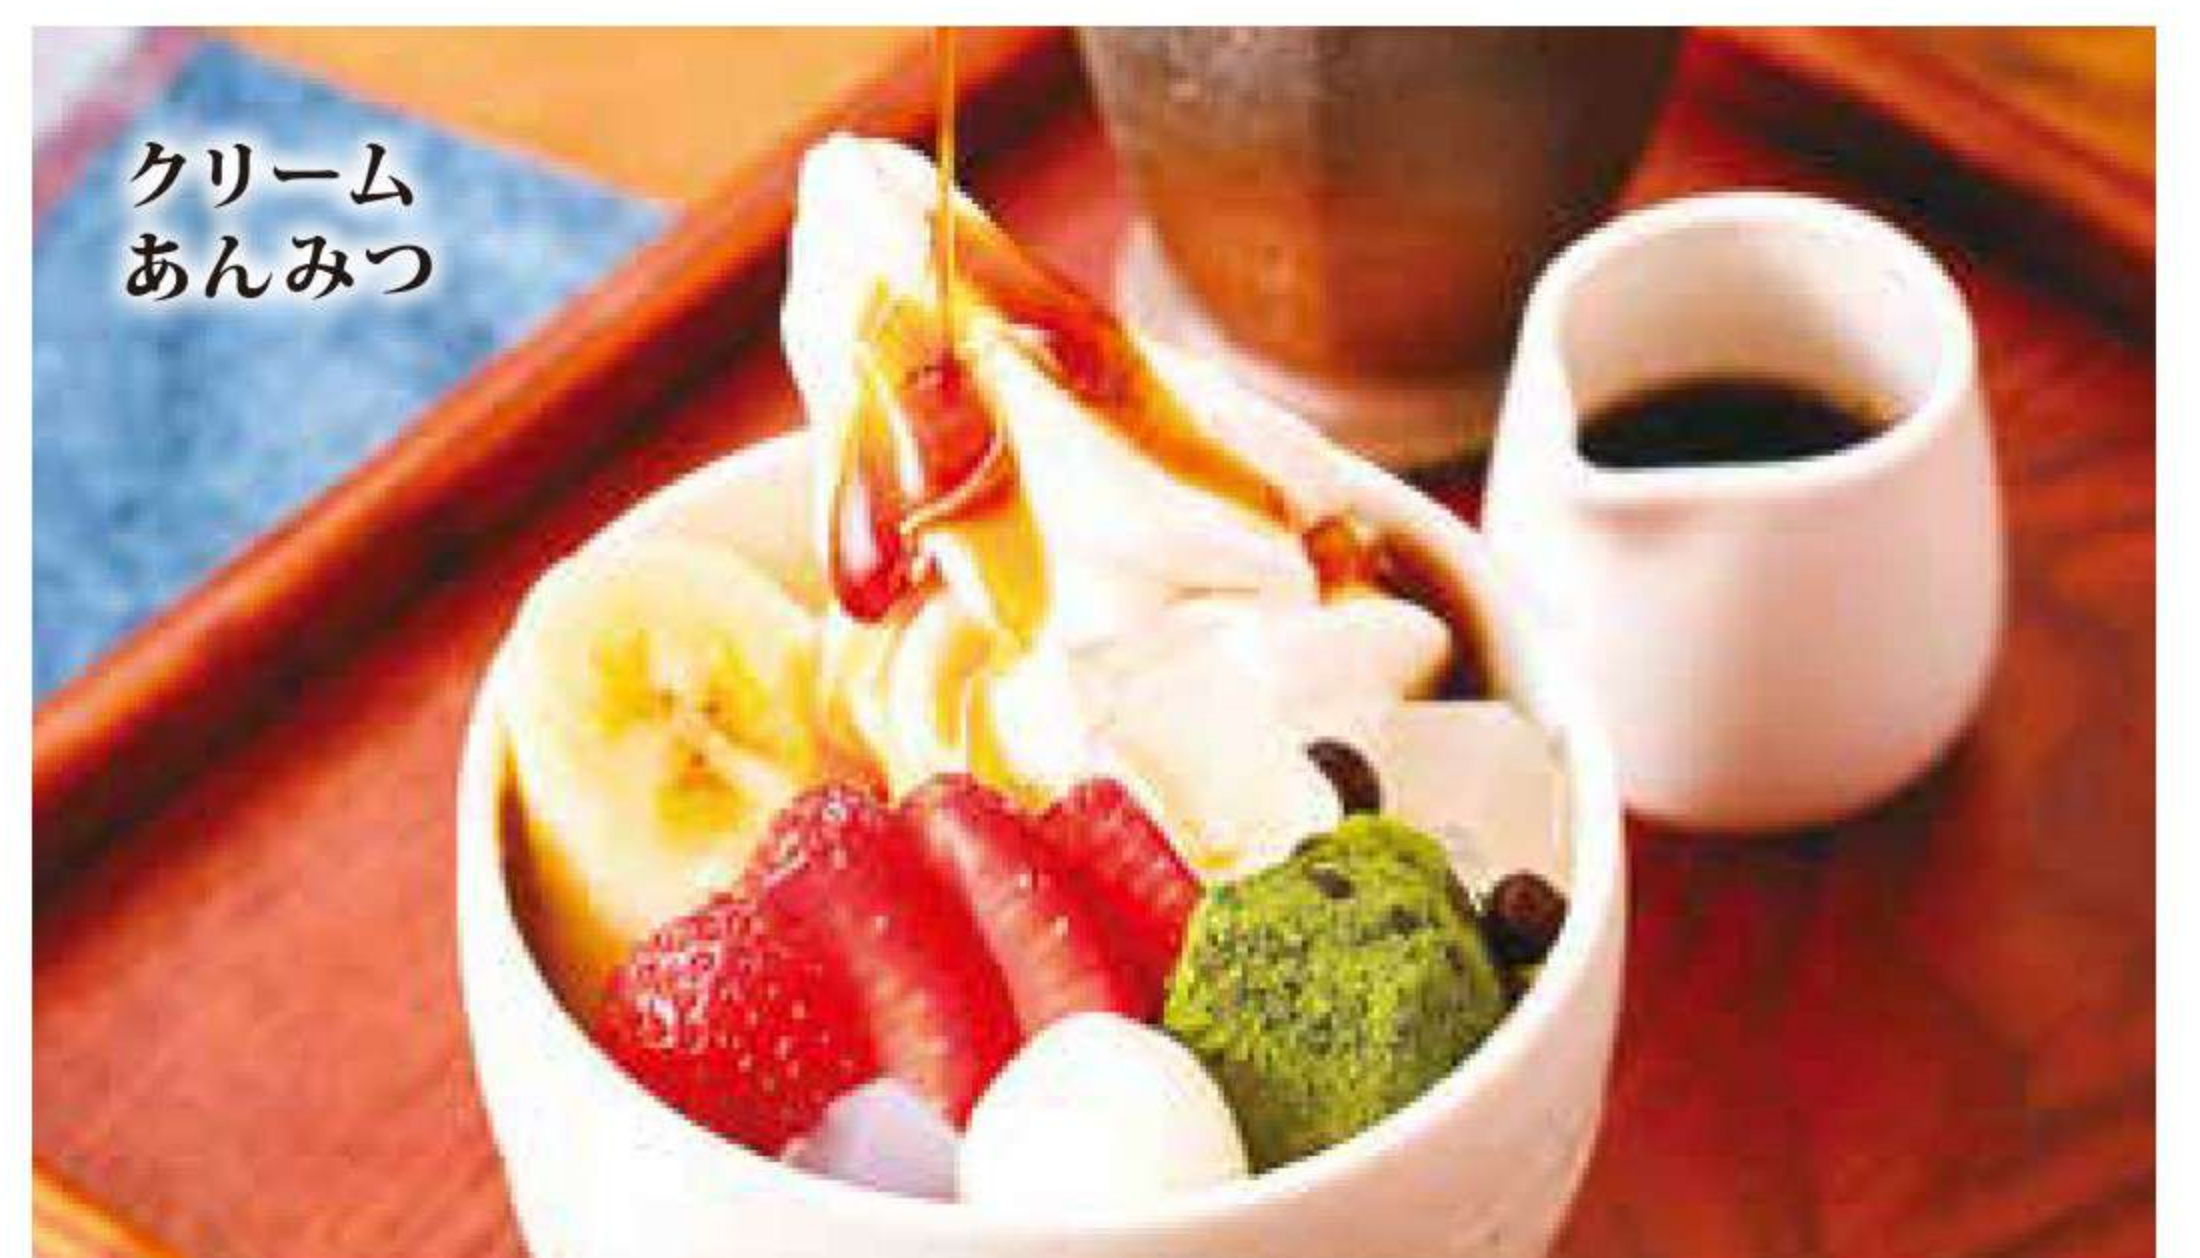

- 挽きたてドリップ珈琲
- ダッチアイス珈琲
- アメリカン
- カフェオレ (ホット/アイス)
- 白桃アールグレイティー (ホット/アイス)
- オレンジ
- リンゴ

プレーンフレンチトースト ¥890

抹茶あずきフレンチトースト ¥970

デザート DESSERT

栗入り白玉ぜんざい (温)	¥950
クリームあんみつ	¥890
コーヒーゼリー ソフトクリームのせ	¥710

ケーキ CAKE

各種 ※商品は卓上メニューをご覧ください。