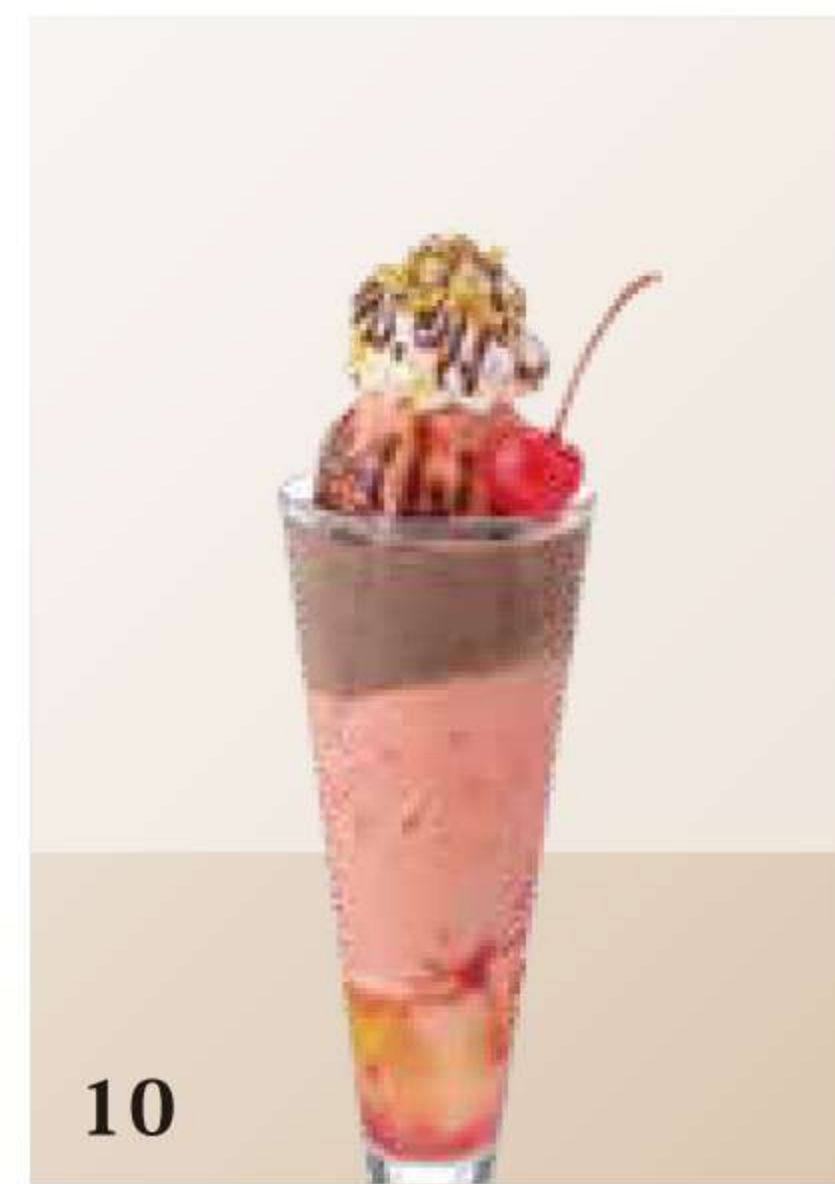

10
いちごショコラ
パフェ ¥1,130