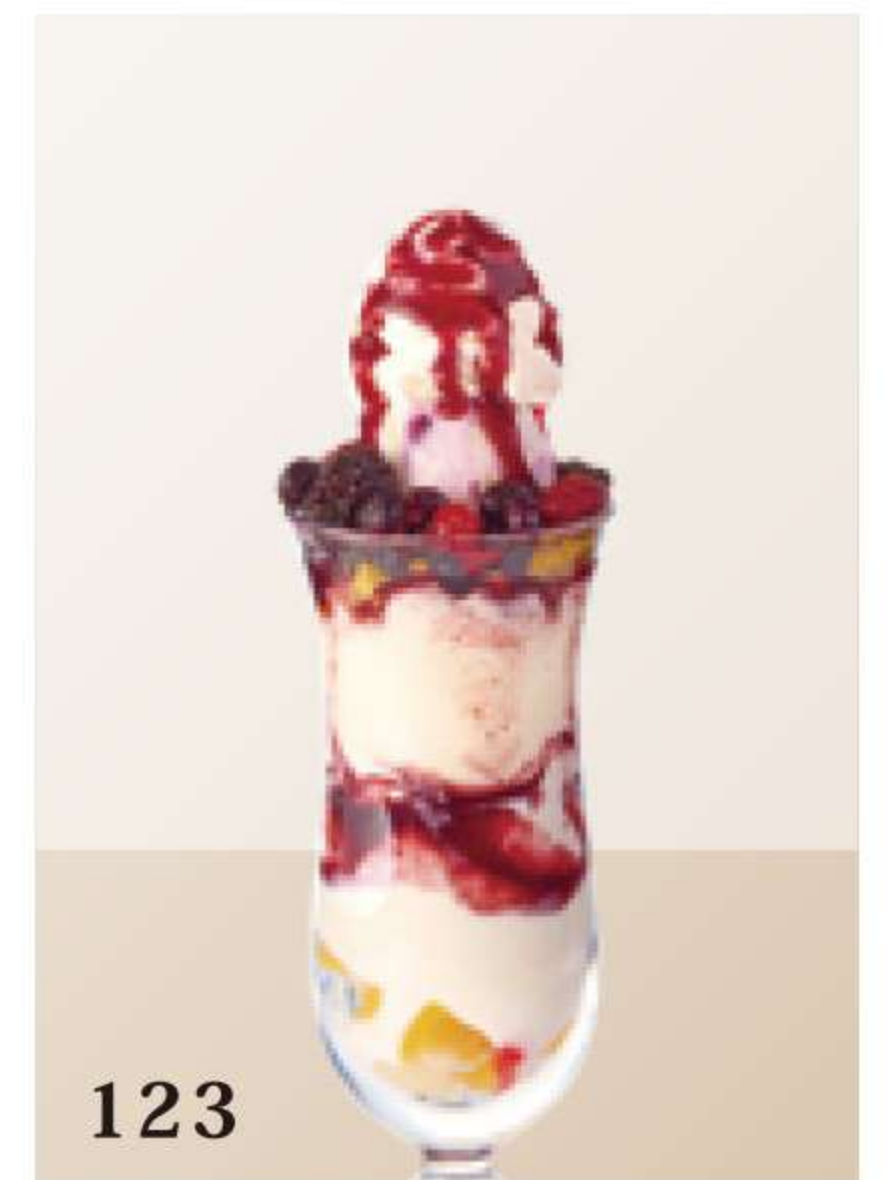

SET DRINK

セットドリンク

¥350

- ・挽きたてドリップ珈琲
- ・ダッチアイス珈琲
- ・アメリカン
- ・カフェオレ (ホット/アイス)
- ・白桃アールグレイティー (ホット/アイス)
- ・オレンジ
- ・リンゴ

122
マンゴーヨーグルト
パフェ
¥1,130

39
ブルーベリー
ソフトパフェ
¥1,130

114
いちごプリン
パフェ
¥1,070

12
ブルーベリー
チョコブラウニー
パフェ
¥1,250