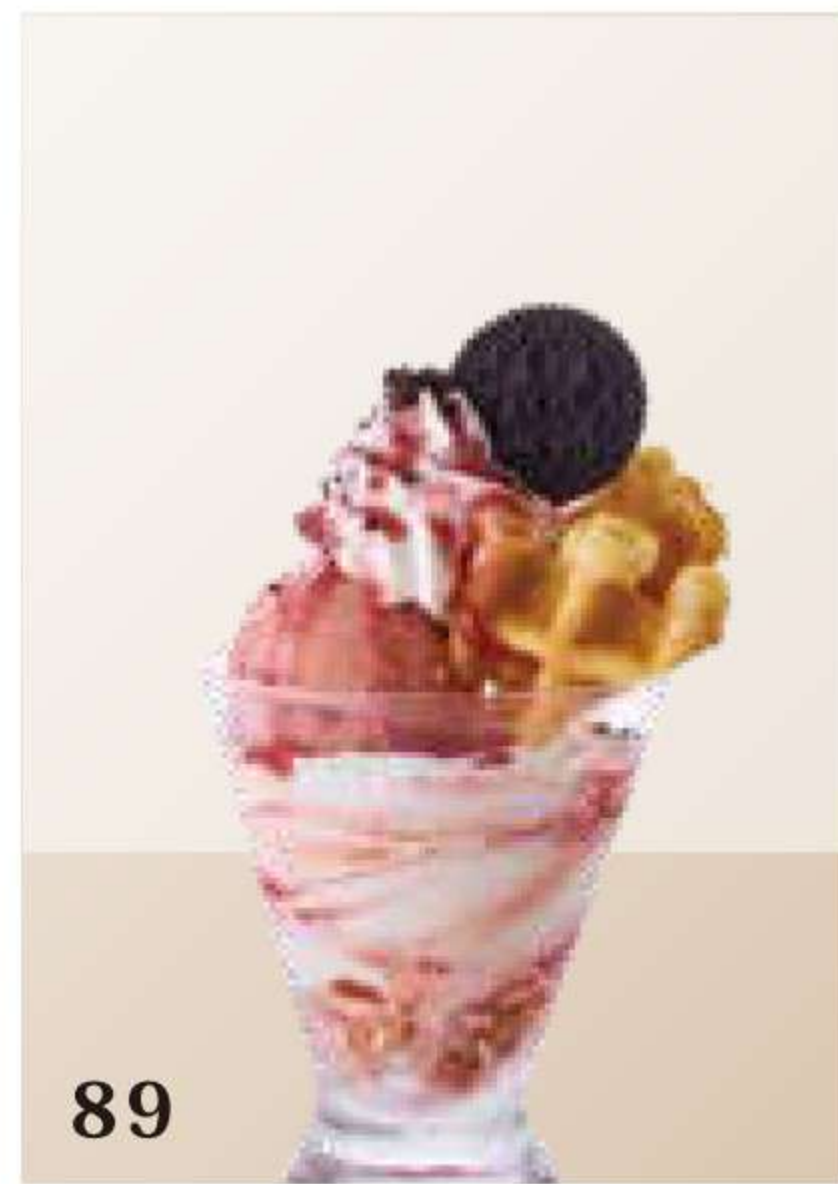

275
白桃いちご
パフェ
¥1,070

9
ストロベリーチーズケーキ
パフェ ¥1,220

26
ストロベリークリームチーズ
パフェ ¥1,250

18
いちごミルク
パフェ ¥1,130

89
ワッフルいちご
パフェ ¥1,130

124
ストロベリーヨーグルト
パフェ ¥1,130

10
いちごショコラ
パフェ ¥1,130

102
いちごチョコミント
ブラウニーパフェ ¥1,190