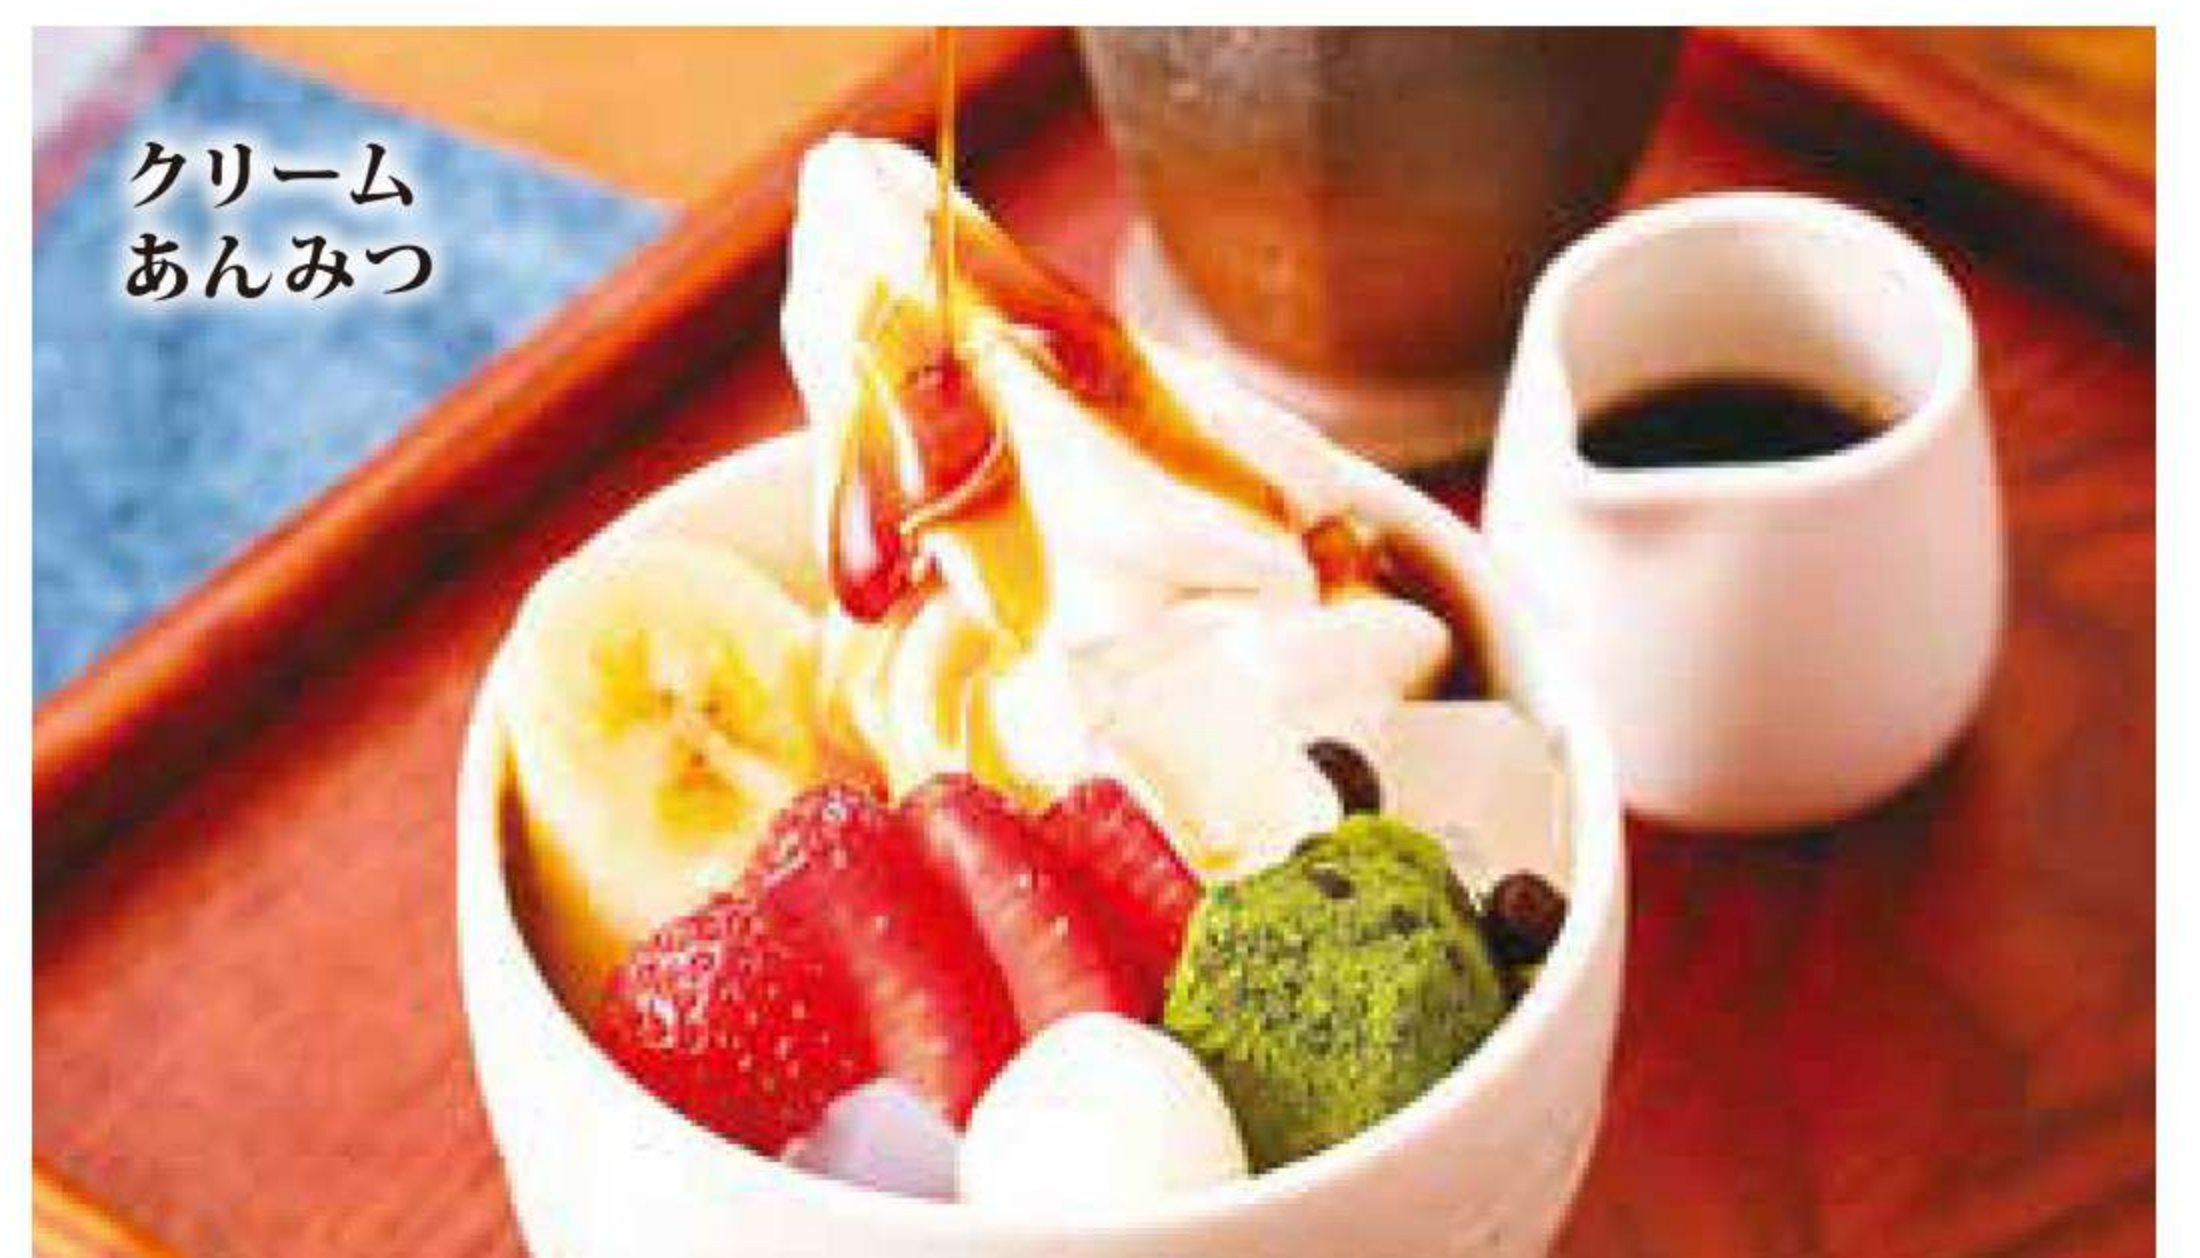

デザート DESSERT

栗入り白玉ぜんざい (温)	¥950
クリームあんみつ	¥890
コーヒーゼリー ソフトクリームのせ	¥710

ケーキ CAKE

各種 ※商品は卓上メニューをご覧ください。

当店はお一人様一品以上のご注文をお願いしております。(小学生以上)

※表示価格は全て税込み価格となっております。 ※一つ一つ心を込めてお作りしておりますので、多少お時間がかかる場合がございます。また商品が写真と若干異なる場合がございます。ご了承くださいませ。